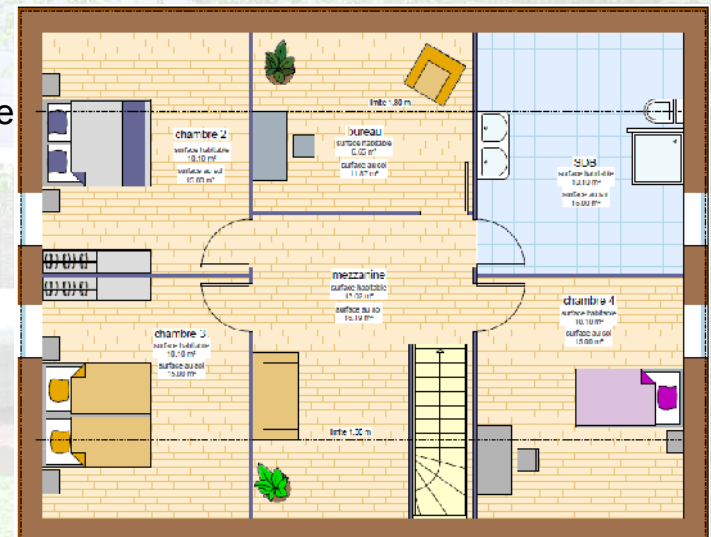

## MODELE 109 m<sup>2</sup>

Dimension : 9,12 x 11,96

Surface habitable : 152 m<sup>2</sup>

Maison très spacieuse et confortable avec possibilité d'extension.  
Ce modèle vous est présenté en version « éco », avec un nombre minimum de menuiseries.

### Distribution des pièces :

**RDC** : entrée, grande cuisine/salon/salle à manger, cellier, 1 chambre, buanderie, salle de bain, WC.

**Etage** : mezzanine, 3 chambres, 1 bureau, salle de bain.

Les plans sont donnés à titre indicatif, il est possible de les modifier selon vos besoins et l'orientation de votre maison  
Les dimensions indiquées sont les mesures extérieures maçonnerie de la maison.