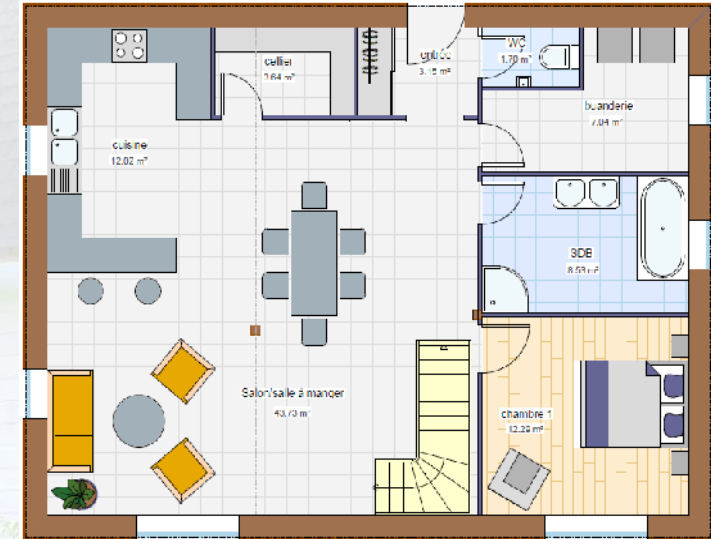

## MODELE 109 m<sup>2</sup>

Dimension : 9,12 x 11,96

Surface habitable : 152 m<sup>2</sup>

Maison très spacieuse et confortable avec possibilité d'extension.  
Ce modèle vous est présenté en version « éco », avec un nombre minimum de menuiseries.

### Distribution des pièces :

**RDC** : entrée, grande cuisine/salon/salle à manger, cellier, 1 chambre, buanderie, salle de bain, WC.

**Etage** : mezzanine, 3 chambres, 1 bureau, salle de bain.

Les plans sont donnés à titre indicatif, il est possible de les modifier selon vos besoins et l'orientation de votre maison  
Les dimensions indiquées sont les mesures extérieures maçonnerie de la maison.